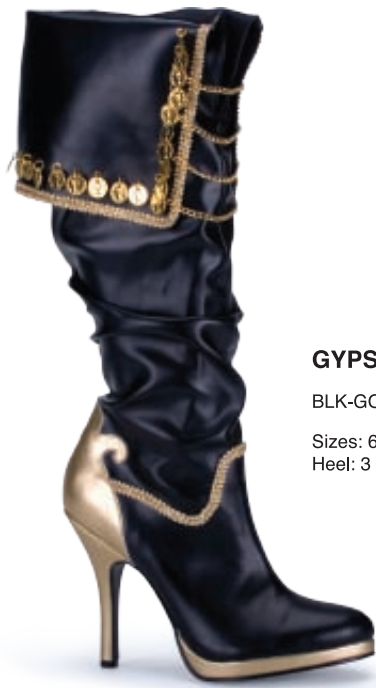

GYPSY-203

BLK-GOLD PU

Sizes: 6-12
Heel: 3 3/4"