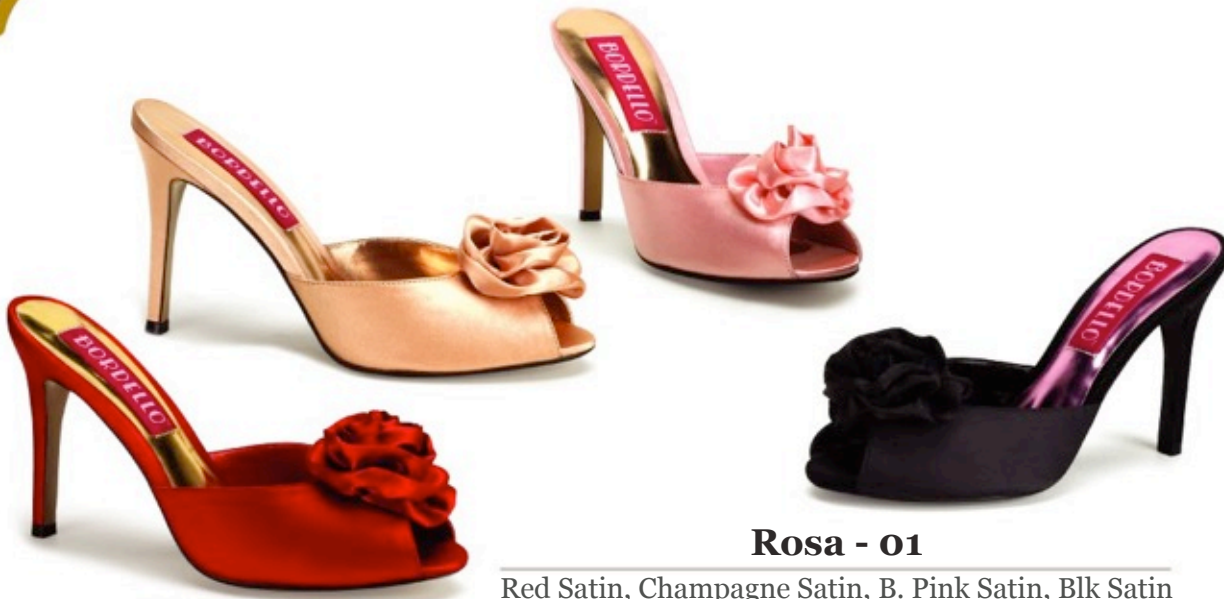

Rosa - 01

Red Satin, Champagne Satin, B. Pink Satin, Blk Satin

Sizes: 6-12 Heel: 3 3/4"